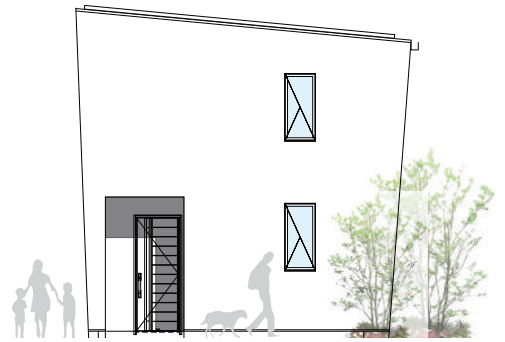

Let's enjoy ZEH HOUSE

入場
無料

モデル
ハウス
見学も!

アウトドアリビングを楽しもう！
EV車で家をまるごと給電しよう！

MUSUBiEのデザイナーズZEH住宅は環境に優しいだけでなくお家時間の楽しみや災害への備えも充実しています。ハンモックや手軽なBBQ、電気自動車など、暮らしがもっと楽しくなる3つの体験を開催します。

10/8 (土) 9 (日) 10 (月・祝)
OPEN 10:00 ~ 16:00